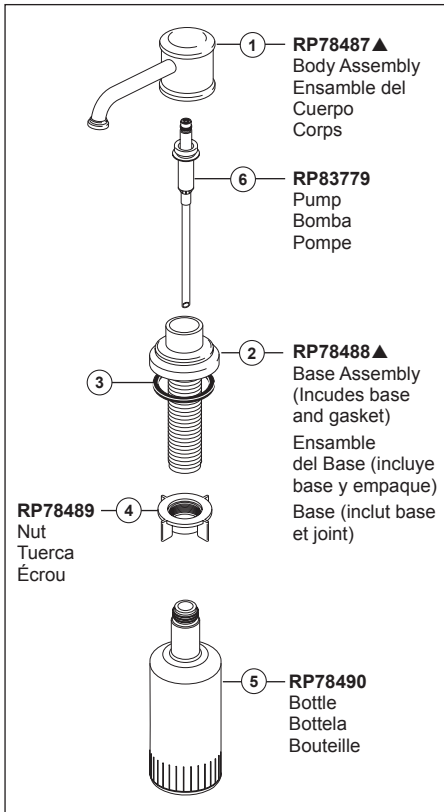

ARTESSO®
Models/Modelos/Modèles
64125LF▲ & 64225LF▲

▲Specify Finish/Especifique el Acabado/Précisez le Fini

Accessory Order Only / Solo para ordenar accesorios / Accessoire livrable séparément

RP75675▲
Dispenser Assembly
(Accessory order only)
Ensamble del Dispensador
(Orden de accesorio solamente)
Distributeur
(livrable séparément seulement)

RP30395
Vented Funnel
(Accessory Order Only)
Embudo
(Orden de accesorio solamente)
Entonnoir
(Livrable séparément seulement)

RP37490
Thin Deck Aid (Not Included)
Soporte para encimera delgada
(No incluido)
Plaque de renfort (non incluse)

RP63263
Adapters
3/8"-24 UNEF to 1/2"-20 UN &
3/8"-24 UNEF to 1/2"-14 NPSM

Adaptadors
3/8"-24 UNEF a 1/2"-20 UN &
3/8"-24 UNEF a 1/2"-14 NPSM

Adaptateurs
3/8 po-24 UNEF à 1/2 po-20 UN et
3/8 po-24 UNEF à 1/2 po-14 NPSM

RP63264
Adapters (10) 3/8"-24 UNEF to 1/2"-20 UN
Adaptadors (10) 3/8"-24 UNEF a 1/2"-20 UN
Adaptateurs (10) 3/8 po-24 UNEF à 1/2 po-20 UN

RP63265
Adapters (10) 3/8"-24 UNEF to 1/2"-14 NPSM
Adaptadors (10) 3/8"-24 UNEF a 1/2"-14 NPSM
Adaptateurs (10) 3/8 po-24 UNEF à 1/2 po-14 NPSM