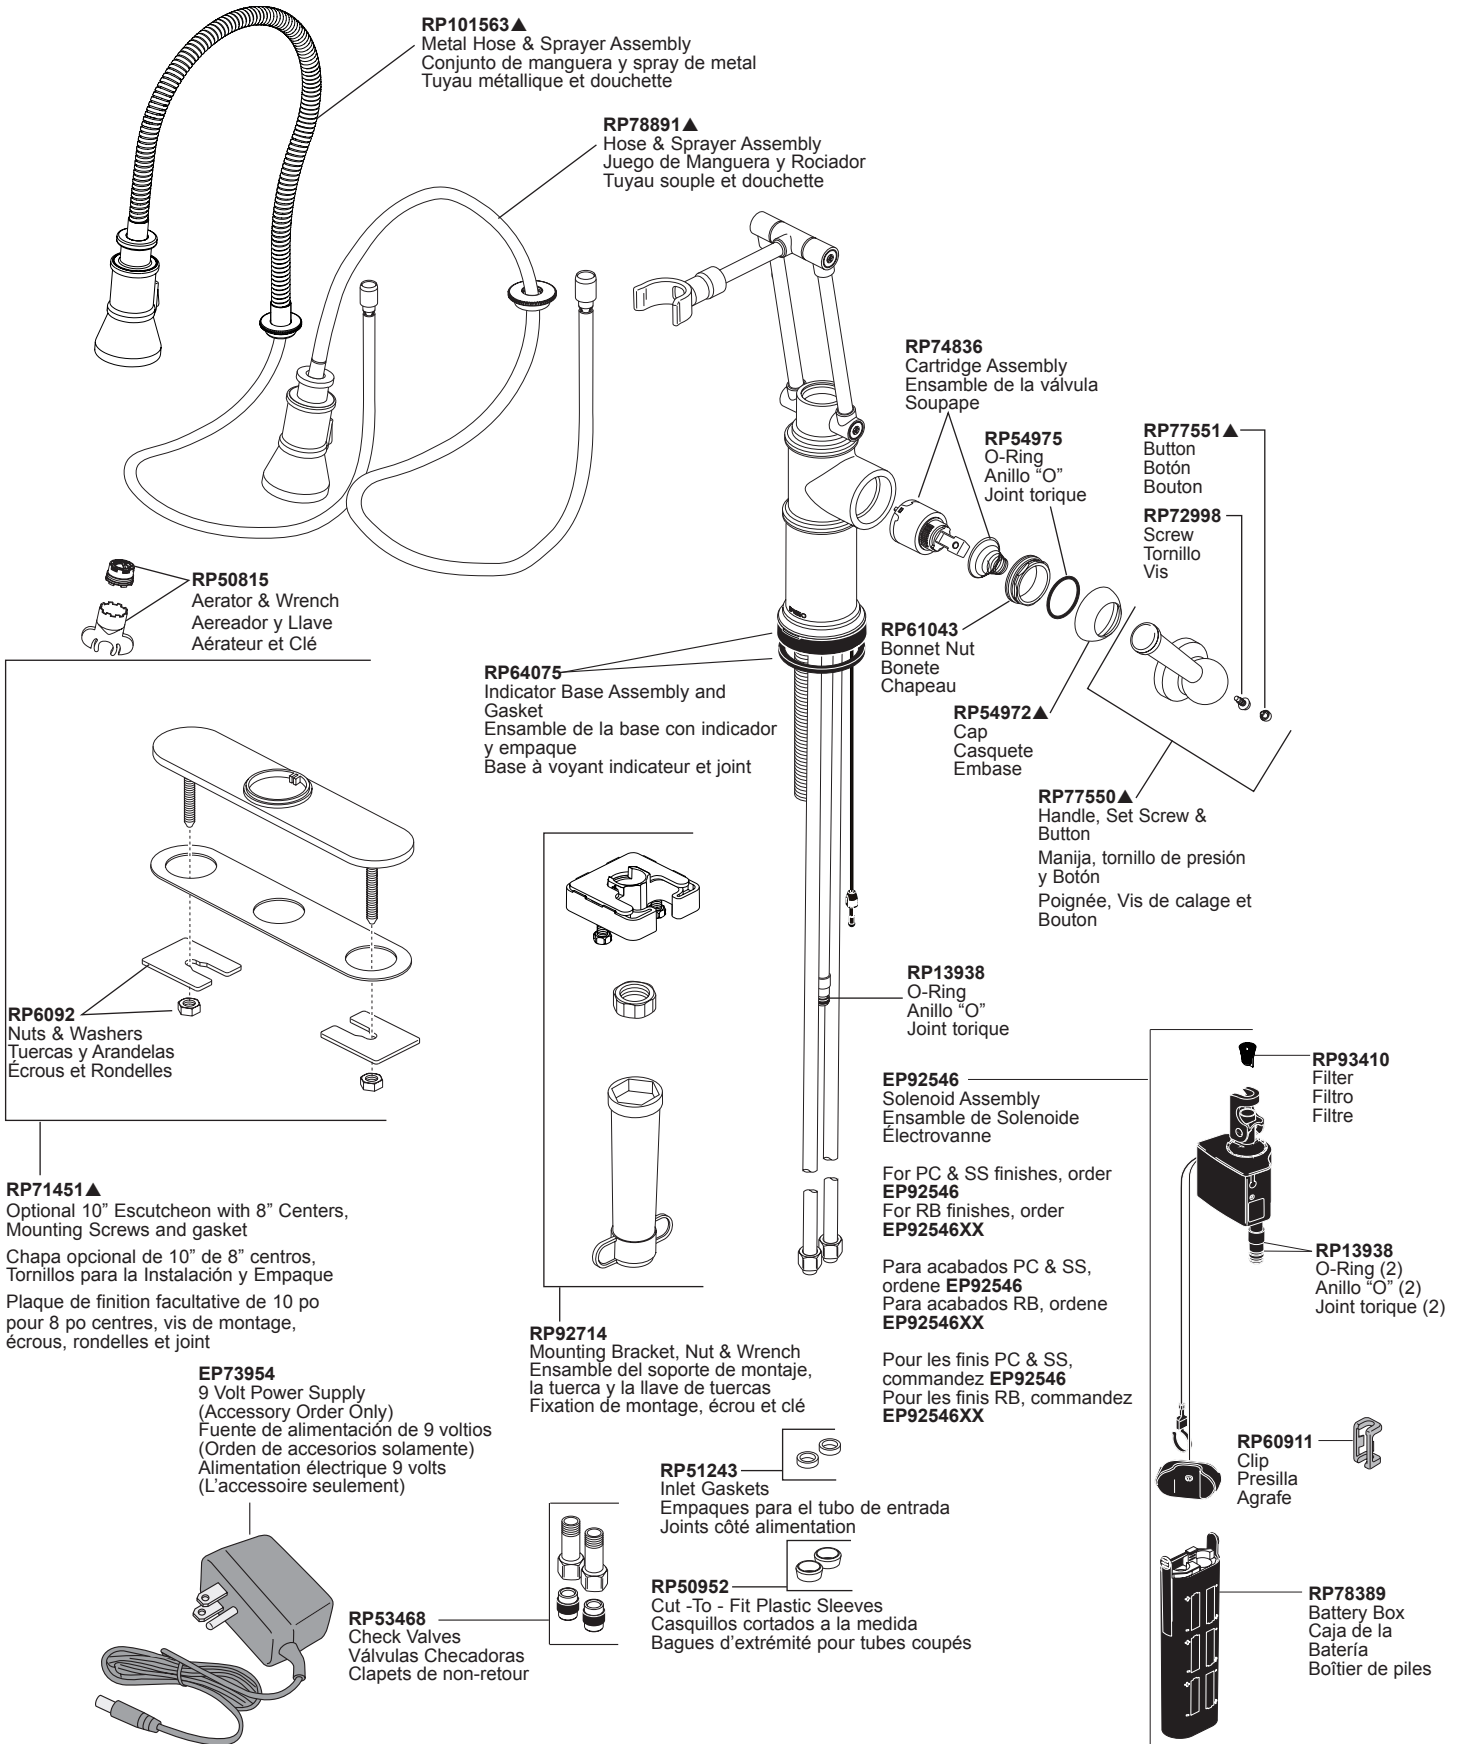

ARTESSO®
Models/Modelos/Modèles
64125LF▲ & 64225LF▲

▲Specify Finish/Especifique el Acabado/Précisez le Fini